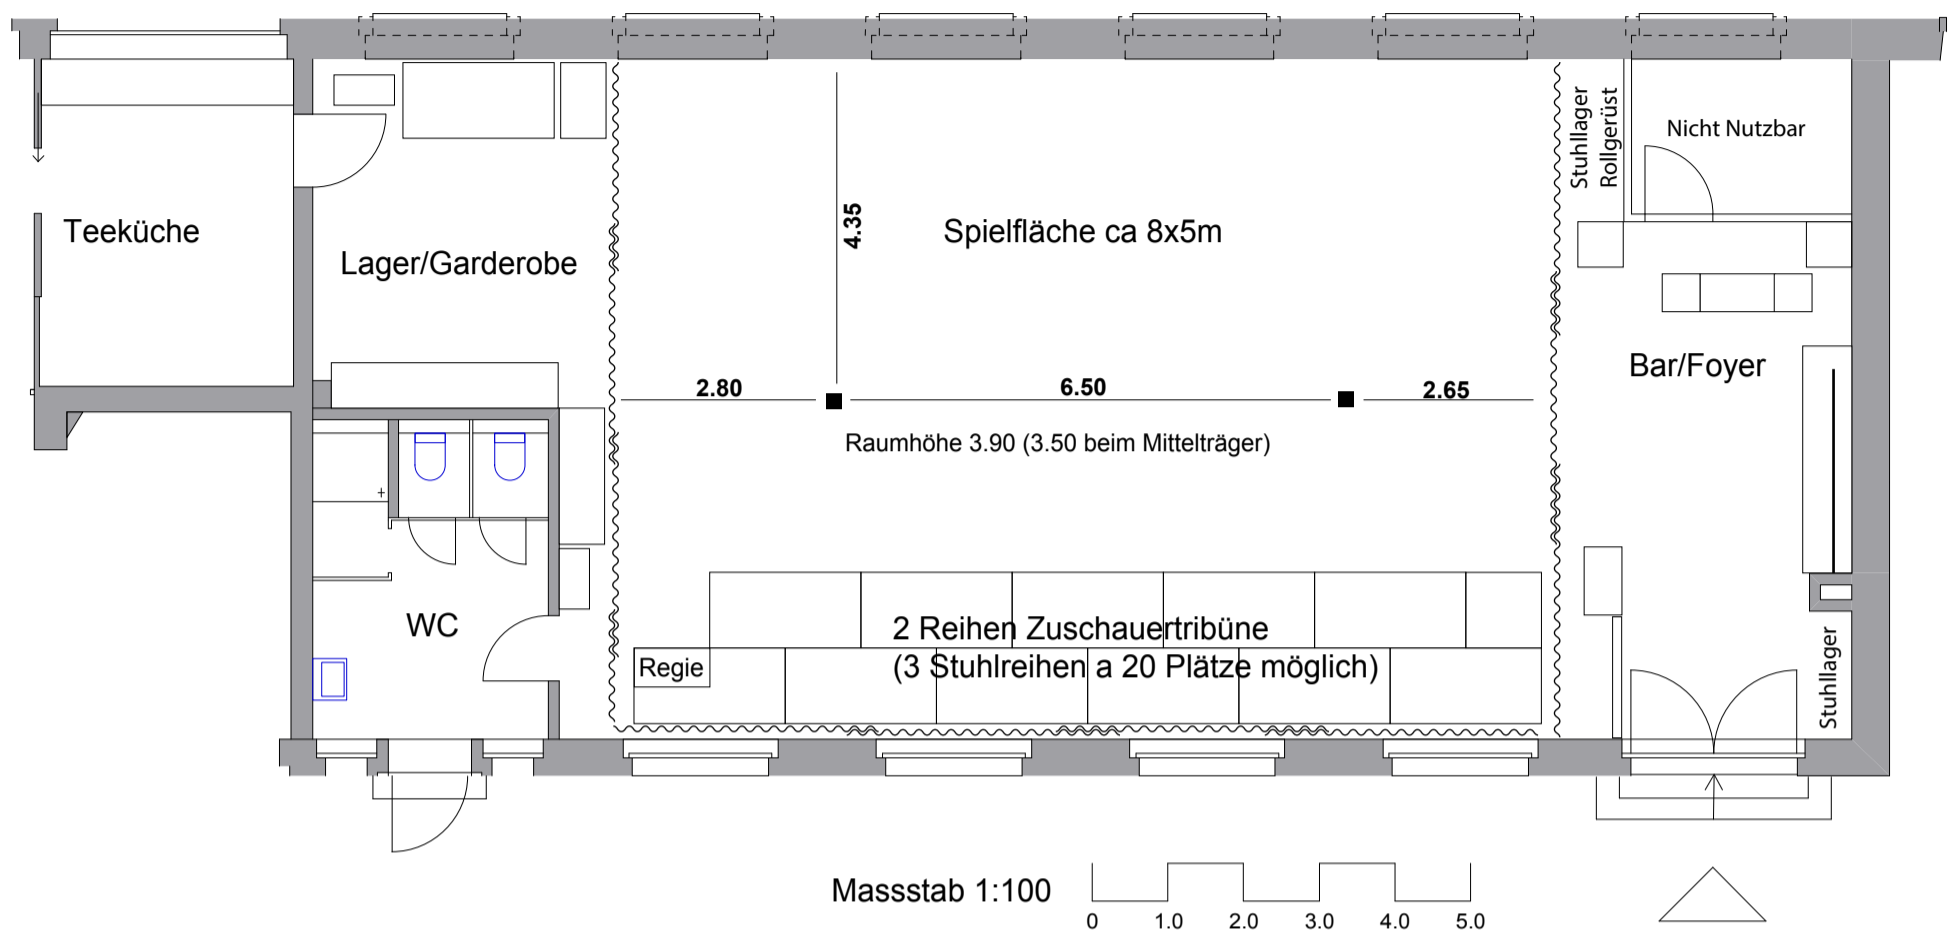

Raumplan/Masse

Technik/Lichtplan

Dimmer:

2 x Zero 88 Betapack 3, 6 x 10 A DMX
2 x Strand ACT 6, 6 x 10A DMX

Lichtpult:

Zero 88 FLX S24, 1 U

Audio:

Mackie CFX 12
2xSennheiser EW 100 945 S
2x Micstative
2xQSC K 8.2 (Deckmontage, auch Stativ möglich)
1xQSC KS212C

Grundlicht:

4 x Zumtobel Copa d1
(Eine davon im Foyer)
2x 500w-Fluter an Decke gerichtet.

Arbeitslicht:

Neonröhren (nicht Dimmbar)

Beamer / Leinwand:

Epson EH-LS100
Stumpfl 303x230