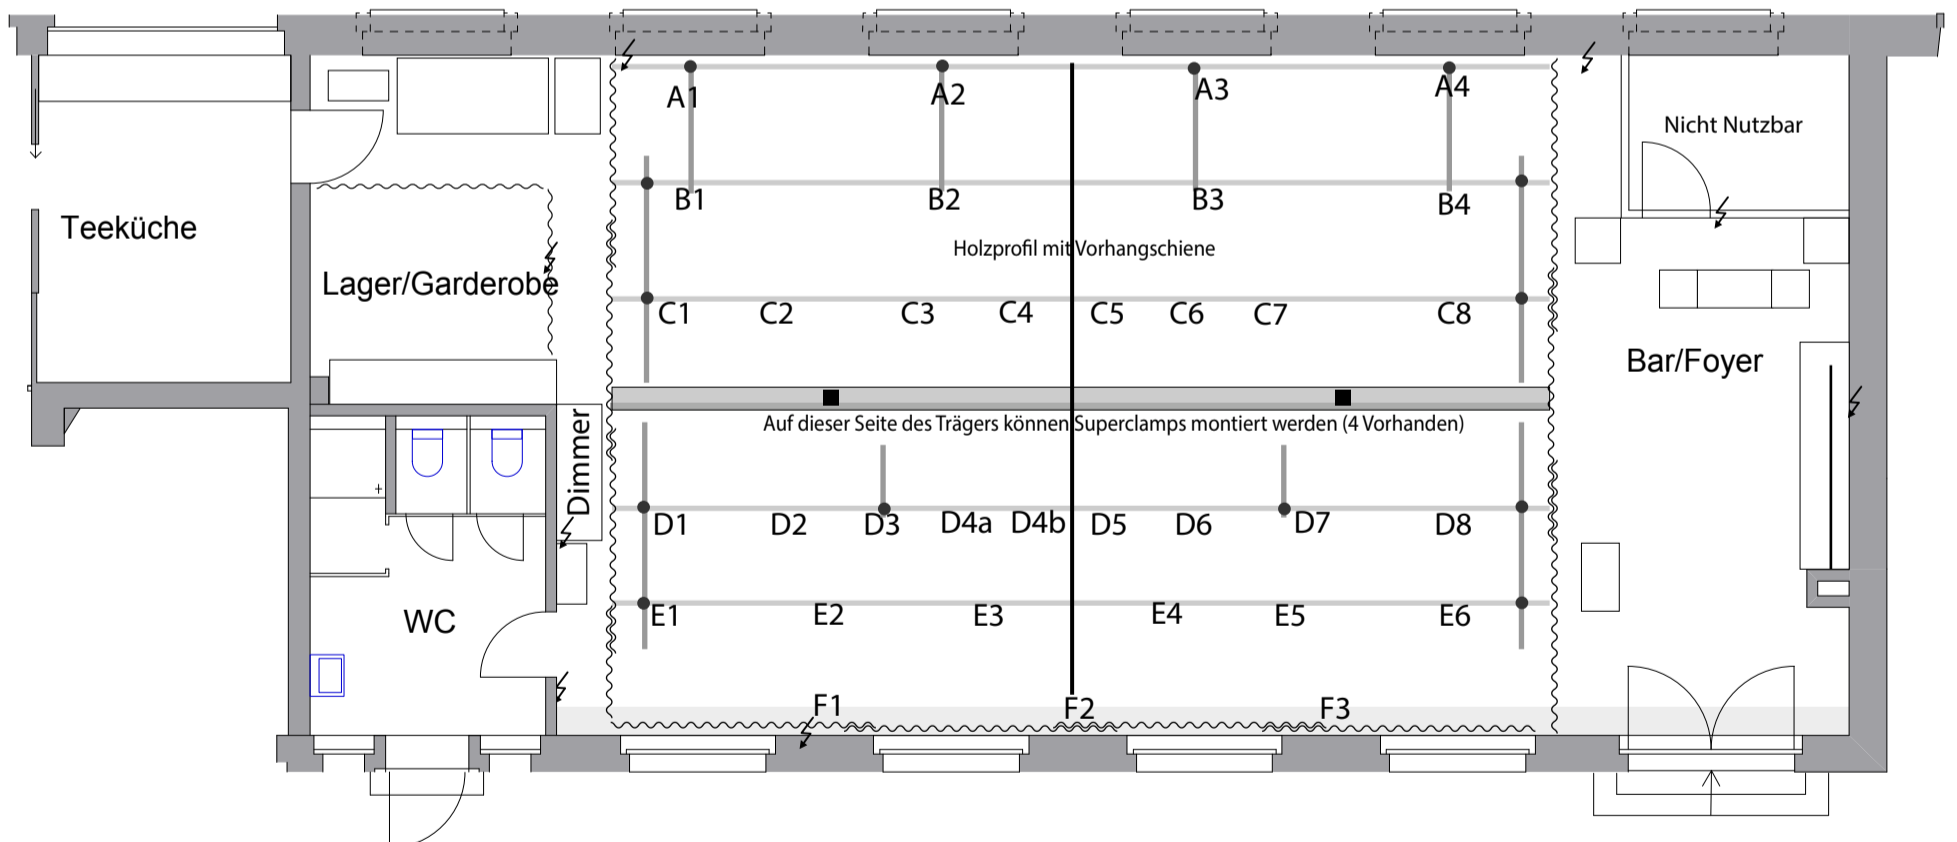

Raumplan/Masse

Technik/Lichtplan

Dimmer:

2 x Zero 88 Betapack 3, 6 x 10 A DMX
2 x Strand ACT 6, 6 x 10A DMX

Lichtpult:

Zero 88 FLX S24, 1 U

Audio:

Mackie CFX 12
2xSennheiser EW 100 945 S
2x Micstative
2xQSC K 8.2 (Deckmontage, auch Stativ möglich)
1xQSC KS212C

Grundlicht:

4 x Zumtobel Copa d1
(Eine davon im Foyer)
2x 500w-Fluter an Decke gerichtet.

Arbeitslicht:

Neonröhren (nicht Dimmbar)

Beamer / Leinwand:

Epson EH-LS100
Stumpfl 303x230